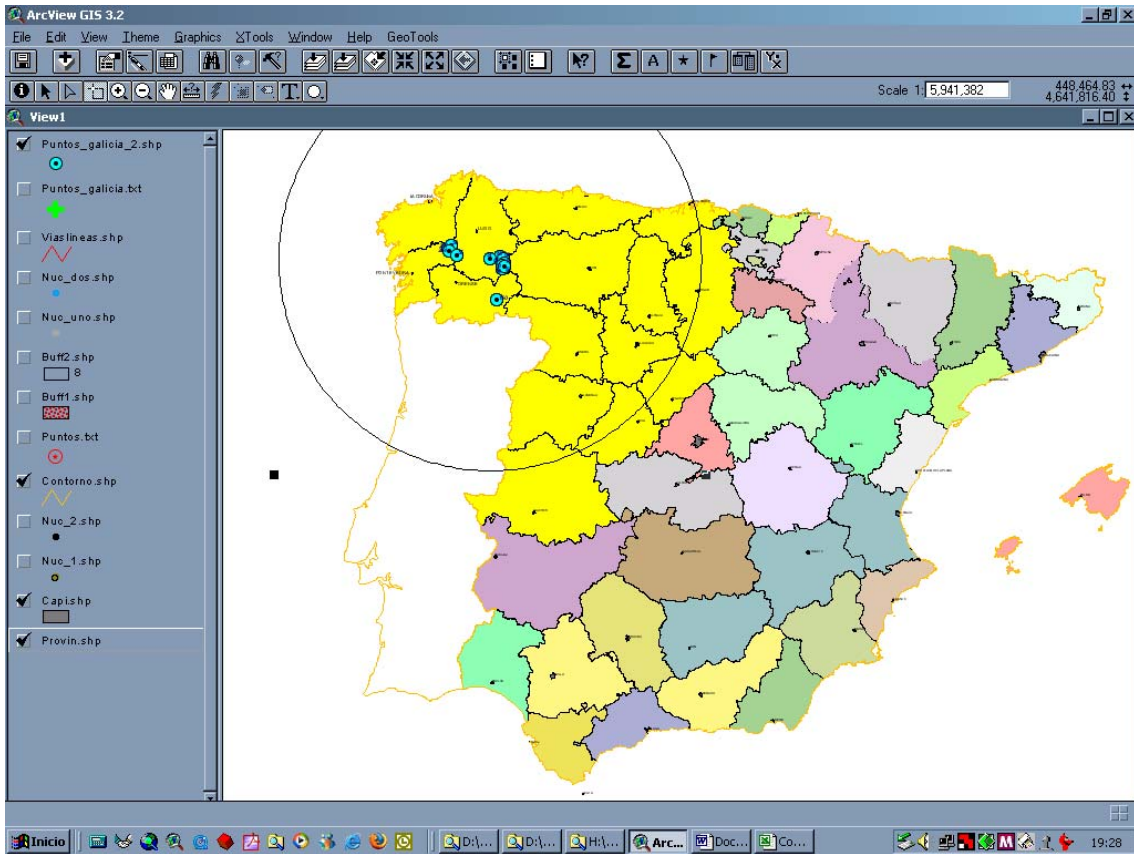

ESTUDIO DISTANCIAS – DEMANDA POTENCIAL

67,68,69

62, 63, 64, 71

51

150

207,204, 54

- 67 Fonte do Muiño
- 68 Fonte de Valdefariña
- 69 Fonte de veiga do Foxo
- 62 Fonte da Cova
- 63 Fonte do Fedo
- 64 Fonte Forgas
- 71 Rogueiras Vermella e Branca
- 51 Balneario de O Incio
- 150 Balneario de Bembibre
- 207 Fonte Deza
- 204 Caldelas de Vilariño
- 54 Balneario de Augas Frádegas
- 55 Balneario de Mouriscados