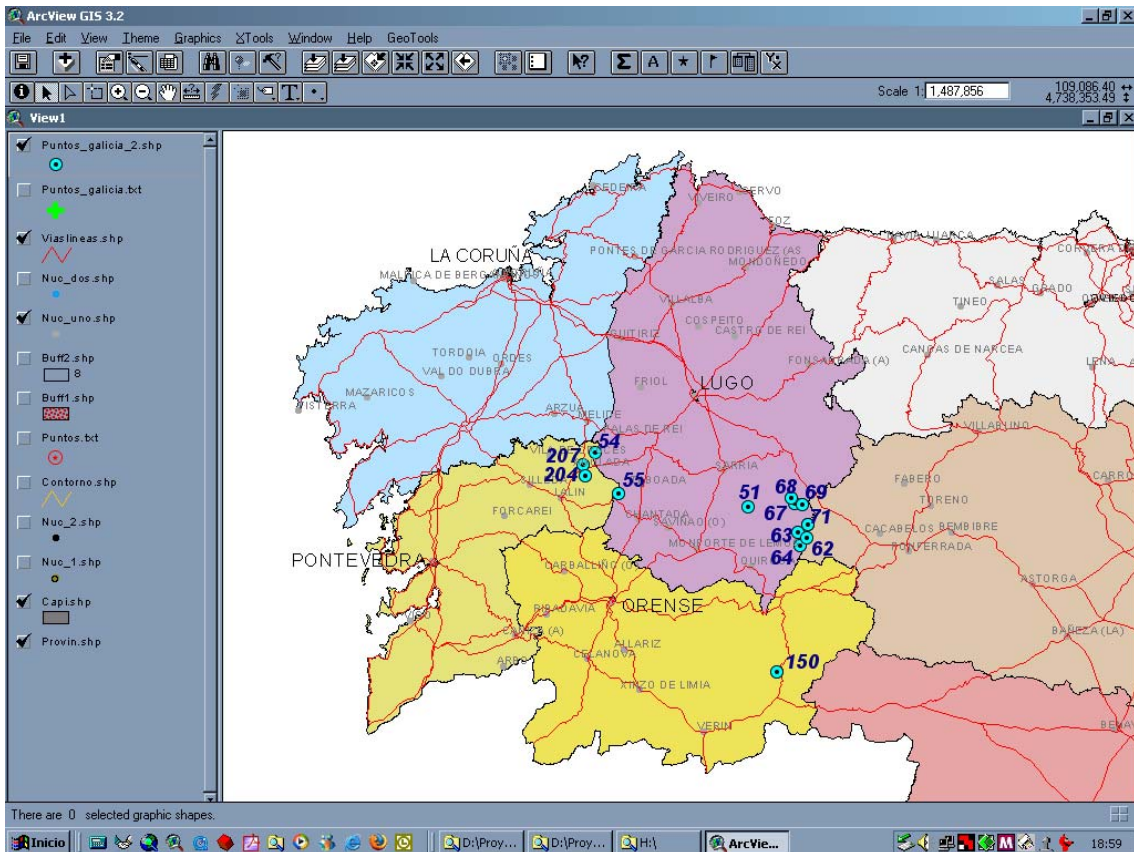

ESTUDIO DISTANCIAS – DEMANDA POTENCIAL

67,68,69

62, 63, 64, 71

51

150

207,204, 54

- 67 Fonte do Muiño
- 68 Fonte de Valdefariña
- 69 Fonte de veiga do Foxo
- 62 Fonte da Cova
- 63 Fonte do Fedo
- 64 Fonte Forgas
- 71 Rogueiras Vermella e Branca
- 51 Balneario de O Incio
- 150 Balneario de Bembibre
- 207 Fonte Deza
- 204 Caldelas de Vilariño
- 54 Balneario de Augas Frádegas
- 55 Balneario de Mouriscados