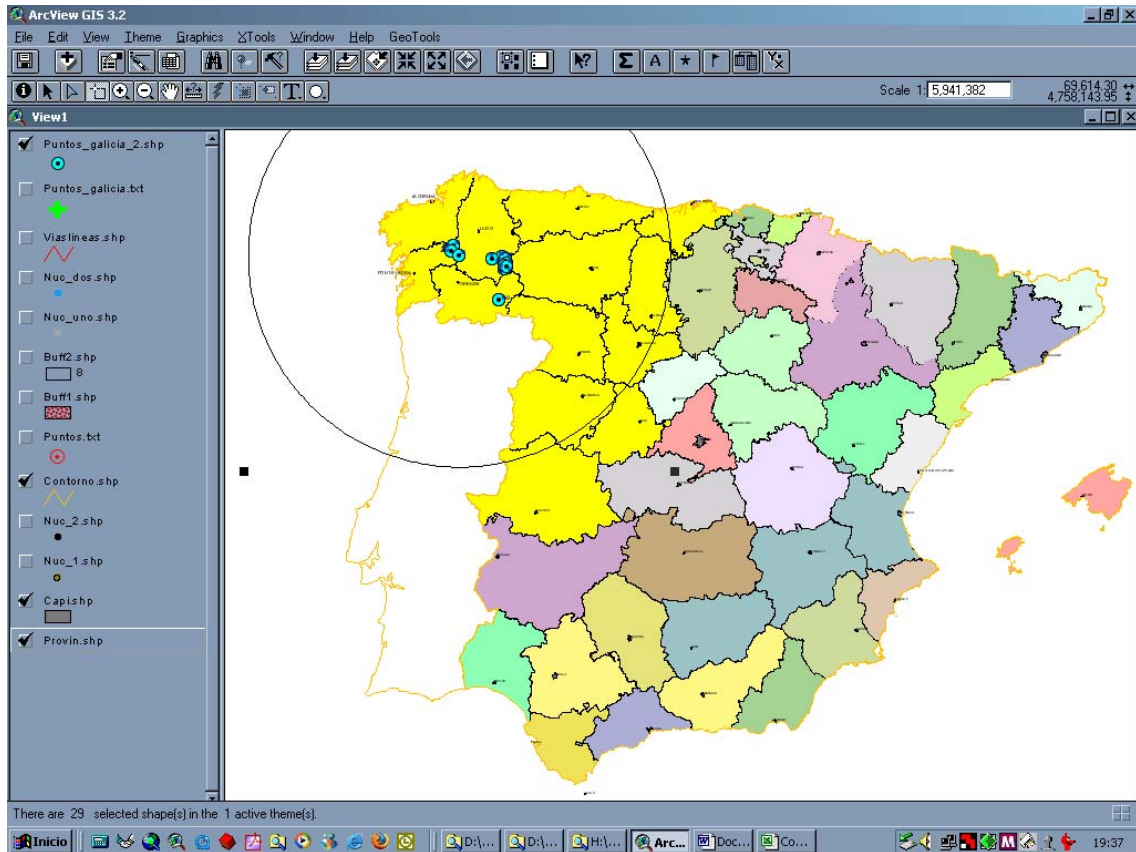

ESTUDIO DISTANCIAS – DEMANDA POTENCIAL

67,68,69

62, 63, 64, 71

51

150

207,204, 54

- 67 Fonte do Muiño
- 68 Fonte de Valdefariña
- 69 Fonte de veiga do Foxo
- 62 Fonte da Cova
- 63 Fonte do Fedo
- 64 Fonte Forgas
- 71 Rogueiras Vermella e Branca
- 51 Balneario de O Incio
- 150 Balneario de Bembibre
- 207 Fonte Deza
- 204 Caldelas de Vilariño
- 54 Balneario de Augas Frádegas
- 55 Balneario de Mouriscados