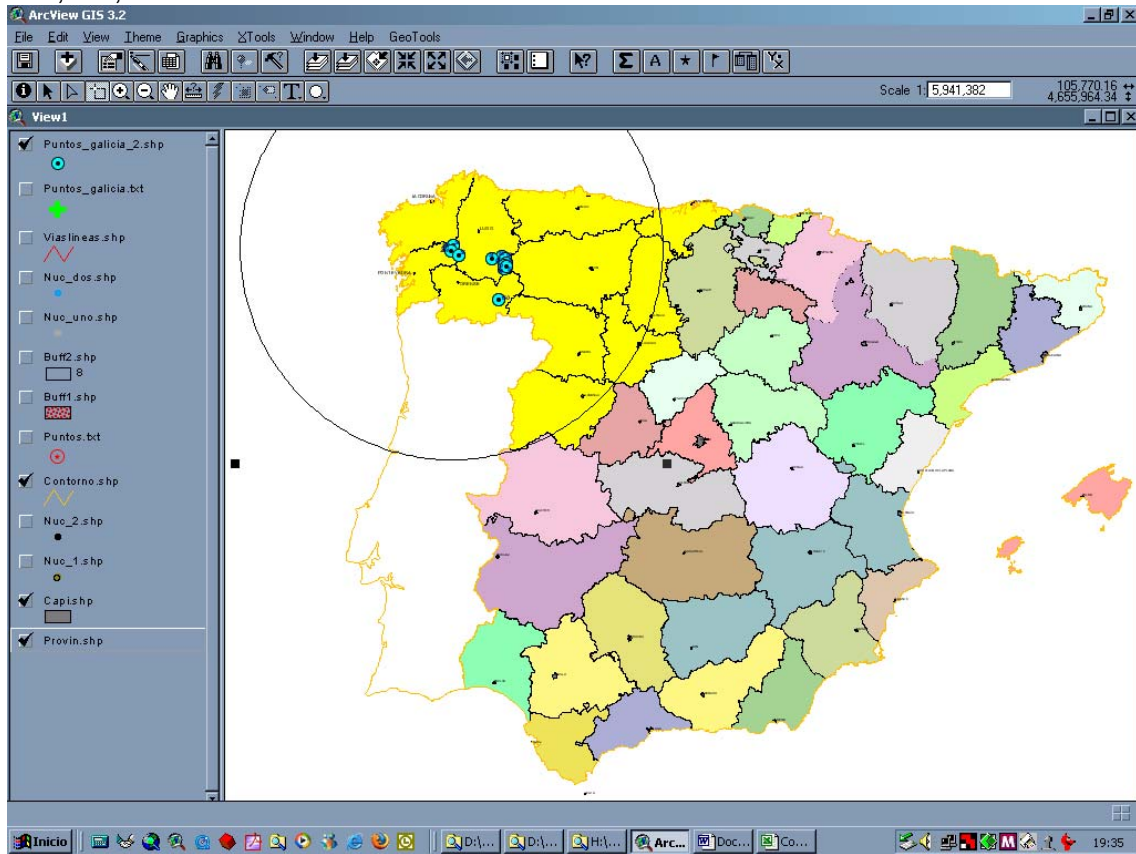

ESTUDIO DISTANCIAS – DEMANDA POTENCIAL

67,68,69

62, 63, 64, 71

51

150

207,204, 54

- 67 Fonte do Muiño
- 68 Fonte de Valdefariña
- 69 Fonte de veiga do Foxo
- 62 Fonte da Cova
- 63 Fonte do Fedo
- 64 Fonte Forgas
- 71 Rogueiras Vermella e Branca
- 51 Balneario de O Incio
- 150 Balneario de Bembibre
- 207 Fonte Deza
- 204 Caldelas de Vilariño
- 54 Balneario de Augas Frádegas
- 55 Balneario de Mouriscados