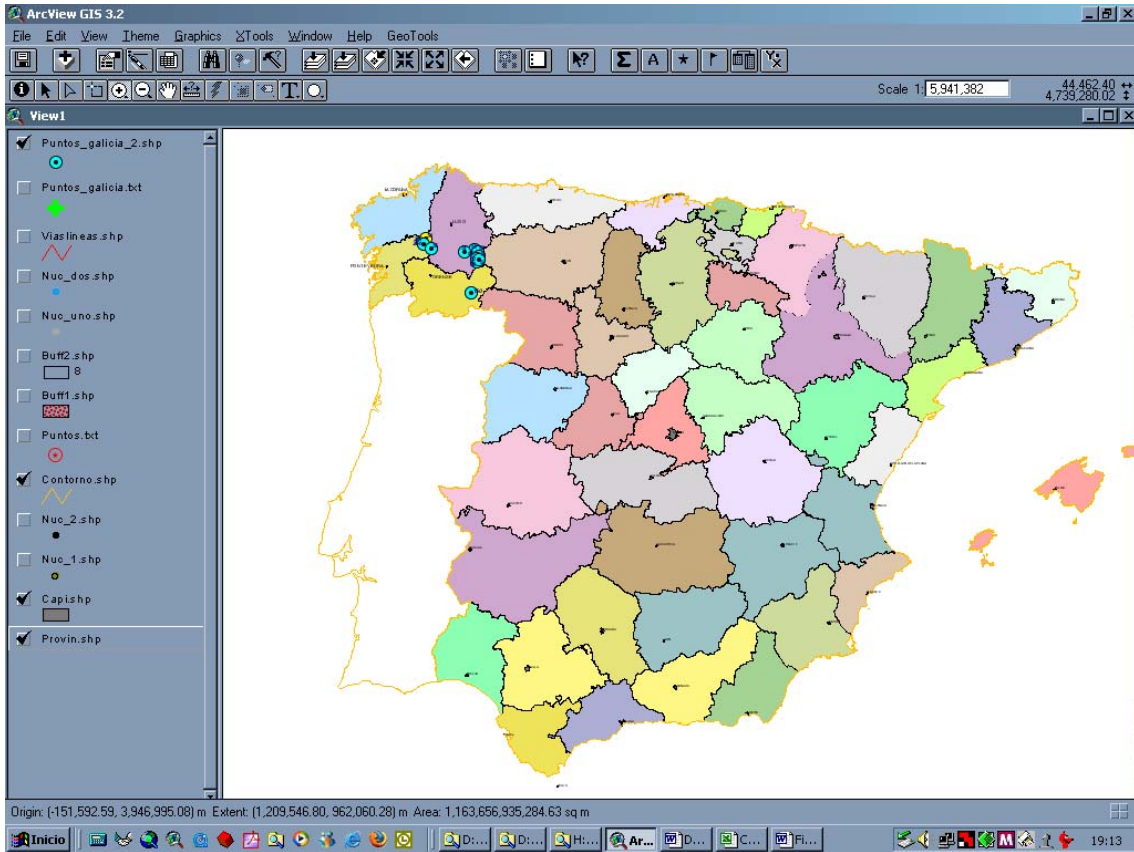

ESTUDIO DISTANCIAS – DEMANDA POTENCIAL

67,68,69

62, 63, 64, 71

51

150

207,204, 54

- 67 Fonte do Muiño
- 68 Fonte de Valdefariña
- 69 Fonte de veiga do Foxo
- 62 Fonte da Cova
- 63 Fonte do Fedo
- 64 Fonte Forgas
- 71 Rogueiras Vermella e Branca
- 51 Balneario de O Incio
- 150 Balneario de Bembibre
- 207 Fonte Deza
- 204 Caldelas de Vilariño
- 54 Balneario de Augas Frádegas
- 55 Balneario de Mouriscados