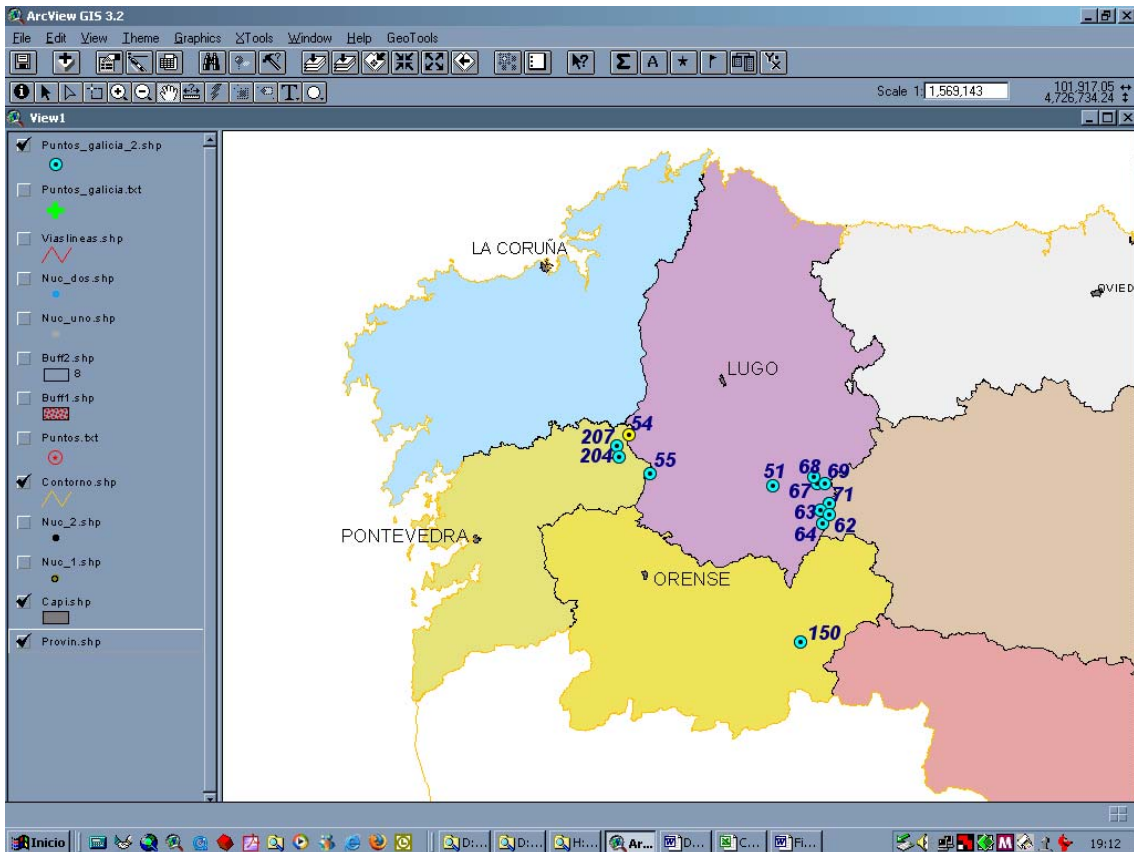

ESTUDIO DISTANCIAS – DEMANDA POTENCIAL

67,68,69

62, 63, 64, 71

51

150

207,204, 54

- 67 Fonte do Muiño
- 68 Fonte de Valdefariña
- 69 Fonte de veiga do Foxo
- 62 Fonte da Cova
- 63 Fonte do Fedo
- 64 Fonte Forgas
- 71 Rogueiras Vermella e Branca
- 51 Balneario de O Incio
- 150 Balneario de Bembibre
- 207 Fonte Deza
- 204 Caldelas de Vilariño
- 54 Balneario de Augas Frádegas
- 55 Balneario de Mouriscados