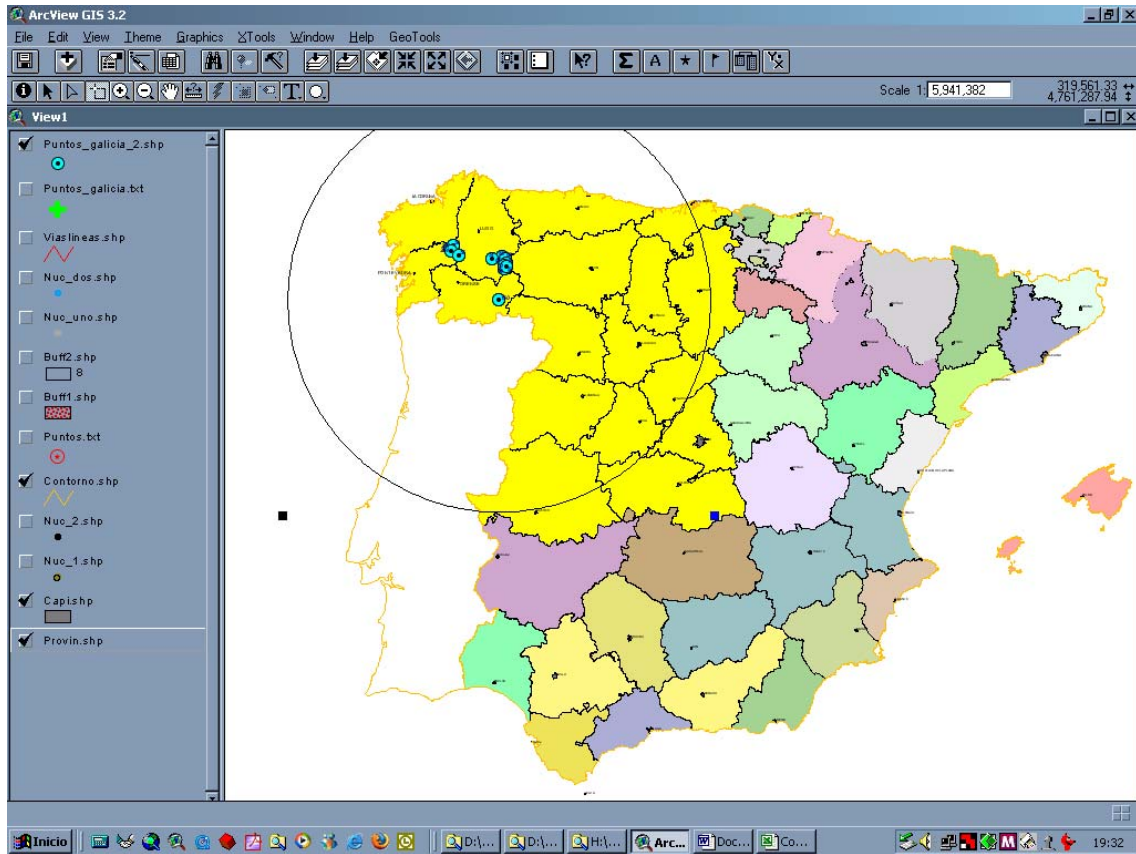

ESTUDIO DISTANCIAS – DEMANDA POTENCIAL

67,68,69

62, 63, 64, 71

51

150

207,204, 54

- 67 Fonte do Muiño
- 68 Fonte de Valdefariña
- 69 Fonte de veiga do Foxo
- 62 Fonte da Cova
- 63 Fonte do Fedo
- 64 Fonte Forgas
- 71 Rogueiras Vermella e Branca
- 51 Balneario de O Incio
- 150 Balneario de Bembibre
- 207 Fonte Deza
- 204 Caldelas de Vilariño
- 54 Balneario de Augas Frádegas
- 55 Balneario de Mouriscados