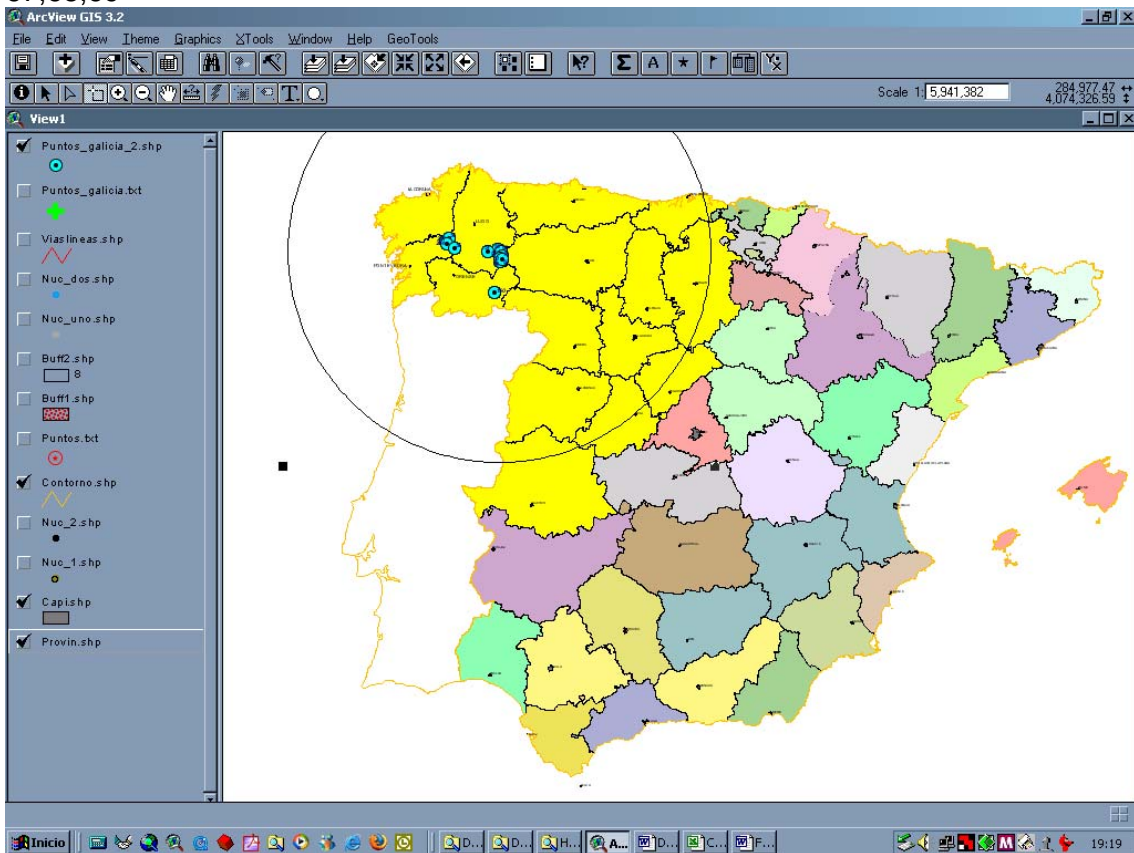

ESTUDIO DISTANCIAS – DEMANDA POTENCIAL

67,68,69

62, 63, 64, 71

51

150

207,204, 54

- 67 Fonte do Muiño
- 68 Fonte de Valdefariña
- 69 Fonte de veiga do Foxo
- 62 Fonte da Cova
- 63 Fonte do Fedo
- 64 Fonte Forgas
- 71 Rogueiras Vermella e Branca
- 51 Balneario de O Incio
- 150 Balneario de Bembibre
- 207 Fonte Deza
- 204 Caldelas de Vilariño
- 54 Balneario de Augas Frádegas
- 55 Balneario de Mouriscados