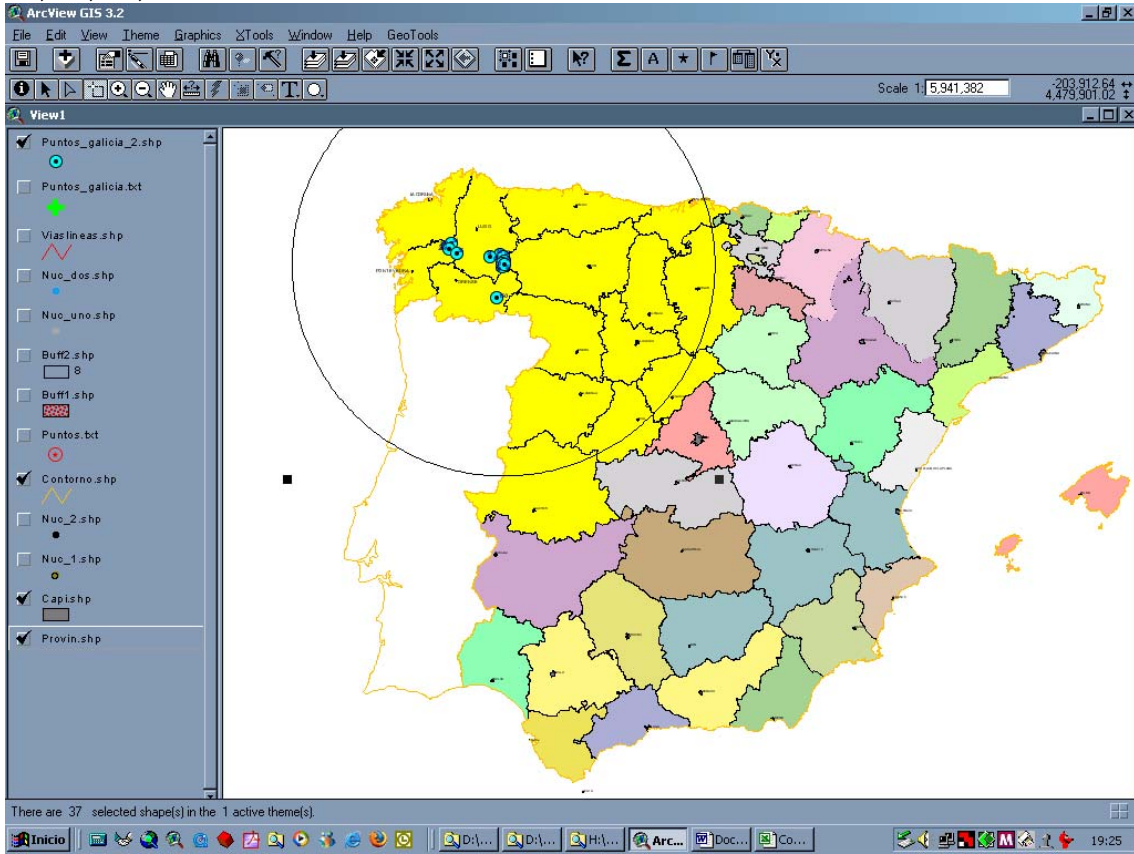

ESTUDIO DISTANCIAS – DEMANDA POTENCIAL

67,68,69

62, 63, 64, 71

51

150

207,204, 54

- 67 Fonte do Muiño
- 68 Fonte de Valdefariña
- 69 Fonte de veiga do Foxo
- 62 Fonte da Cova
- 63 Fonte do Fedo
- 64 Fonte Forgas
- 71 Rogueiras Vermella e Branca
- 51 Balneario de O Incio
- 150 Balneario de Bembibre
- 207 Fonte Deza
- 204 Caldelas de Vilariño
- 54 Balneario de Augas Frádegas
- 55 Balneario de Mouriscados